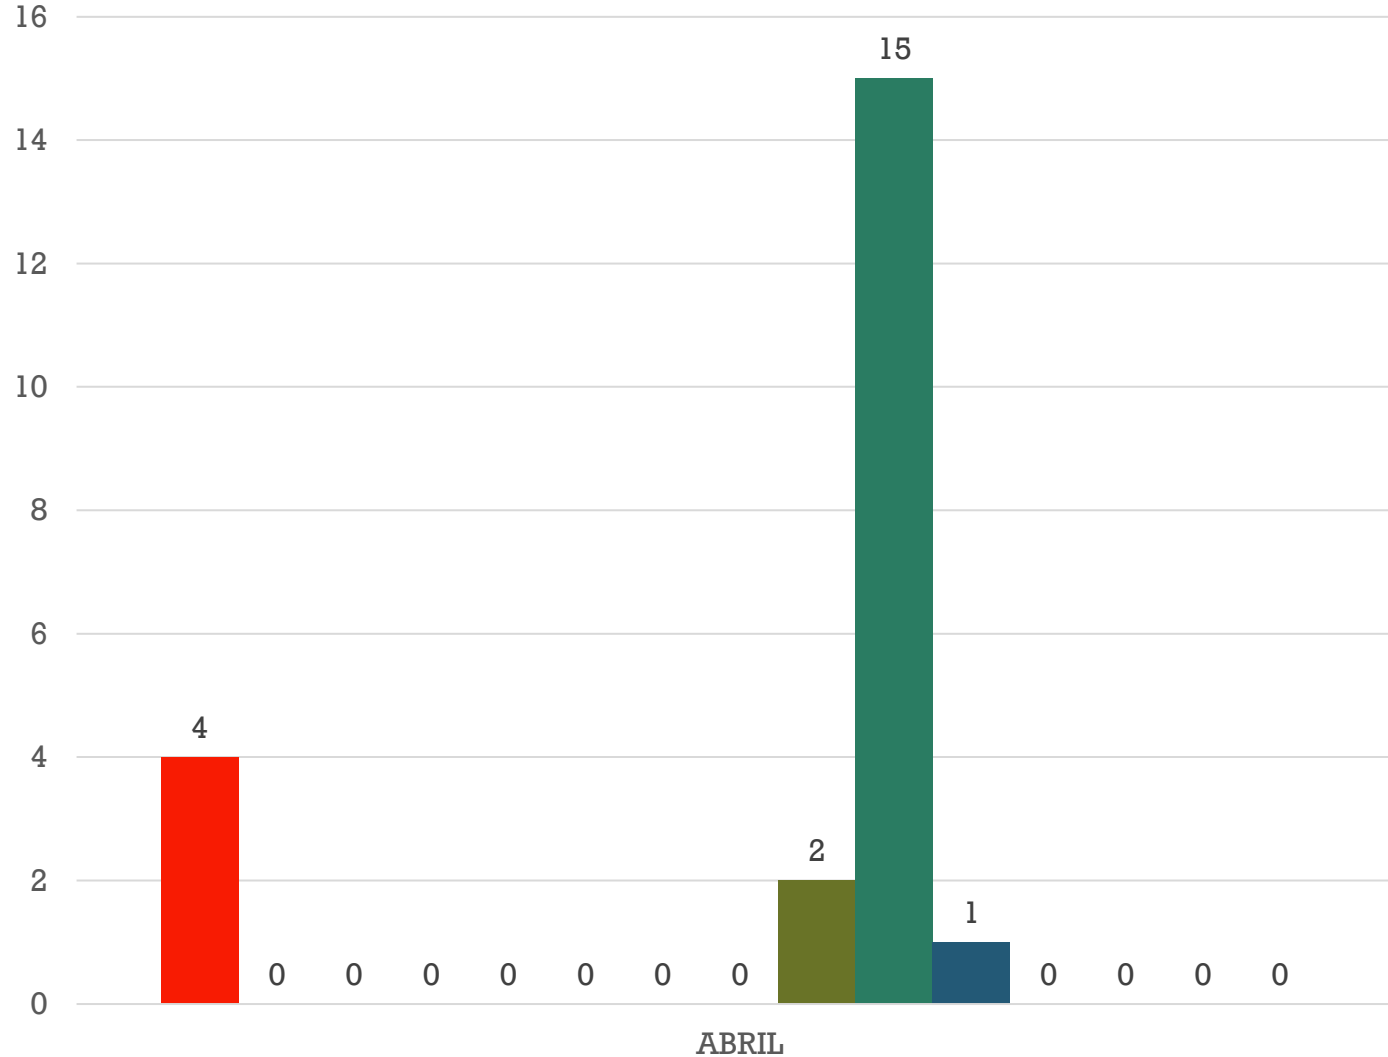

SERVICIOS DE INCENDIOS

- CASA HABITACION
- INCENDIO DE MOTOCICLETA
- INCENDIO DE AERONAVE
- INCENDIO DE EMBARCACION
- INCENDIO DE VEHICULOS PESADOS
- INDUSTRIA
- CONATO DE INCENDIO EN VEHICULO
- CONATO DE INCENDIO EN CASA
- VEHICULO
- PASTIZAL - BASURA
- BODEGA
- COMERCIO
- EDIFICIO (MAS DE 3 PISOS)
- ARBOL
- OTRO TIPO DE INCENDIO