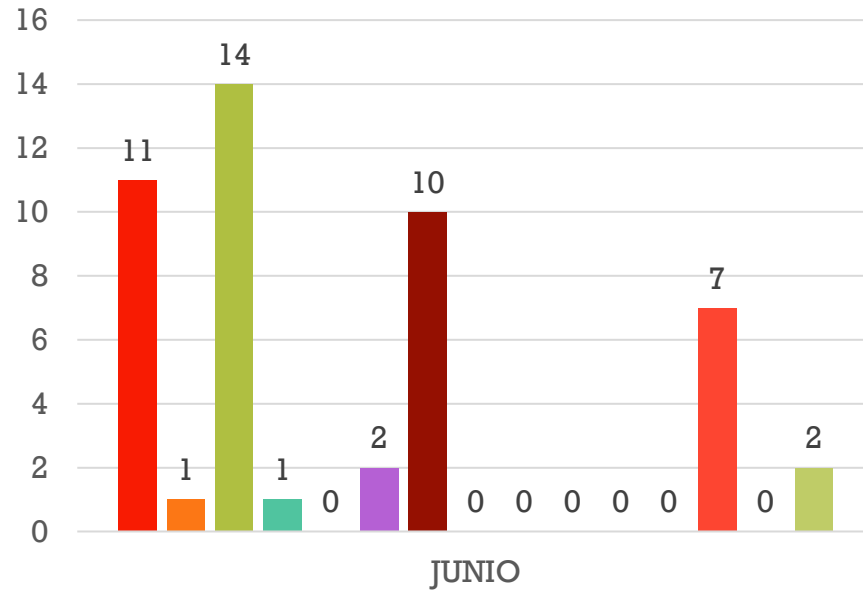

SERVICIOS DE AMBULANCIA TRAUMA

- CAIDO DE MOTO
- ATROPELLAMIENTO
- ACCIDENTE VEHICULAR
- ACCIDENTE EN AGUA
- LESIONADO POR HERRAMIENTA
- LESIONADO POR ARMA BLANCA
- LESIONADO POR ARMA DE FUEGO
- CAIDA DE BICICLETA
- INGESTA DE SUSTANCIA TOXICA
- LESIONADO POR MAQUINARIA
- QUEMADURA
- EXPLOSIÓN
- CAIDA DE SU PROPIO EJE
- LESION POR FAUNA
- LESION POR ELECTRICIDAD