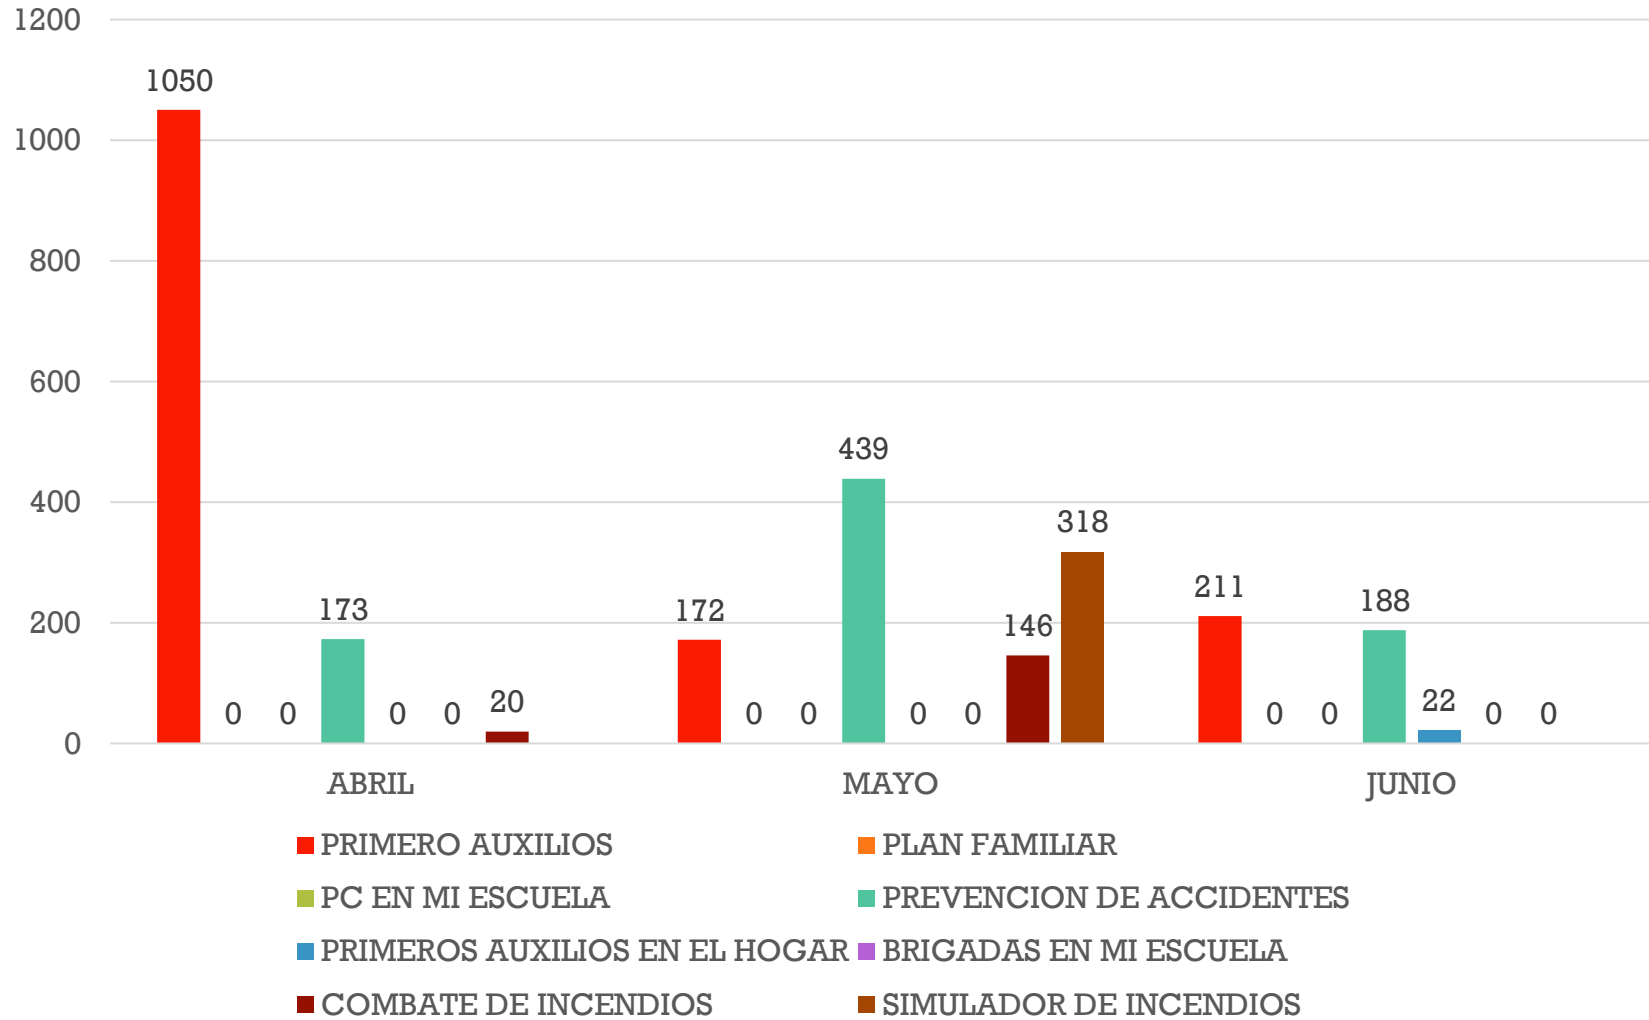

*DIRECCIÓN DE PROTECCIÓN
CIVIL Y BOMBEROS
MANZANILLO*

ABRIL, MAYO Y JUNIO 2024

PROTECCIÓN CIVIL
MANZANILLO

CAPACITACIÓN

CAPACITACION

PROGRAMAS INTERNOS

INSPECCIONES

CERTIFICADOS DE CUMPLIMIENTO