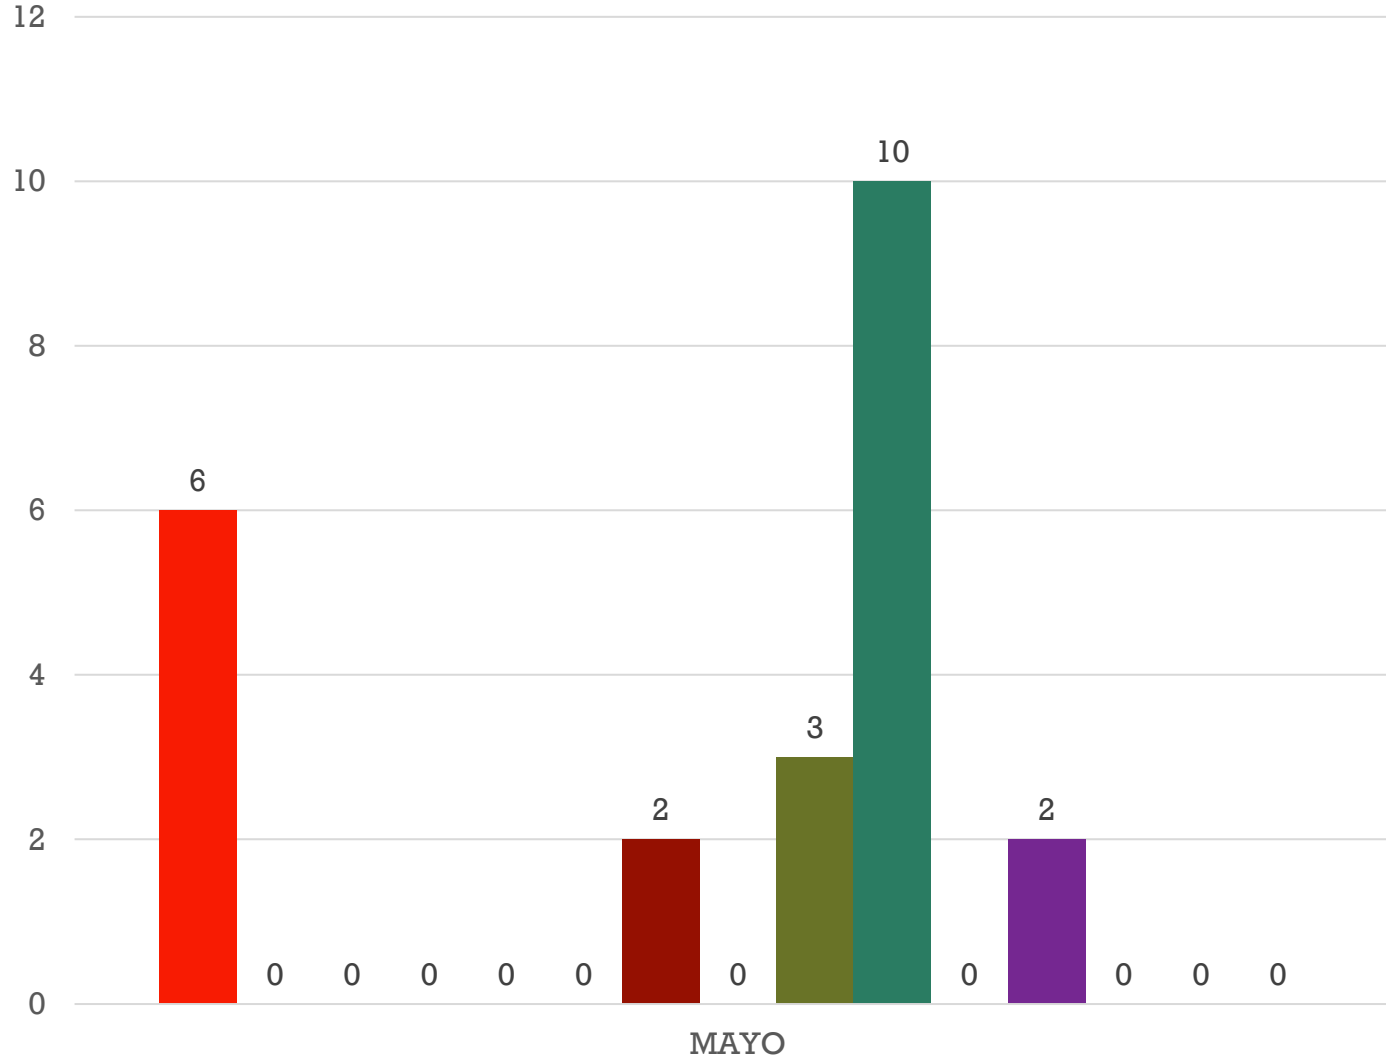

SERVICIOS DE INCENDIOS

- CASA HABITACION
- INCENDIO DE MOTOCICLETA
- INCENDIO DE AERONAVE
- INCENDIO DE EMBARCACION
- INCENDIO DE VEHICULOS PESADOS
- INDUSTRIA
- CONATO DE INCENDIO EN VEHICULO
- CONATO DE INCENDIO EN CASA
- VEHICULO
- PASTIZAL - BASURA
- BODEGA
- COMERCIO
- EDIFICIO (MAS DE 3 PISOS)
- ARBOL
- OTRO TIPO DE INCENDIO