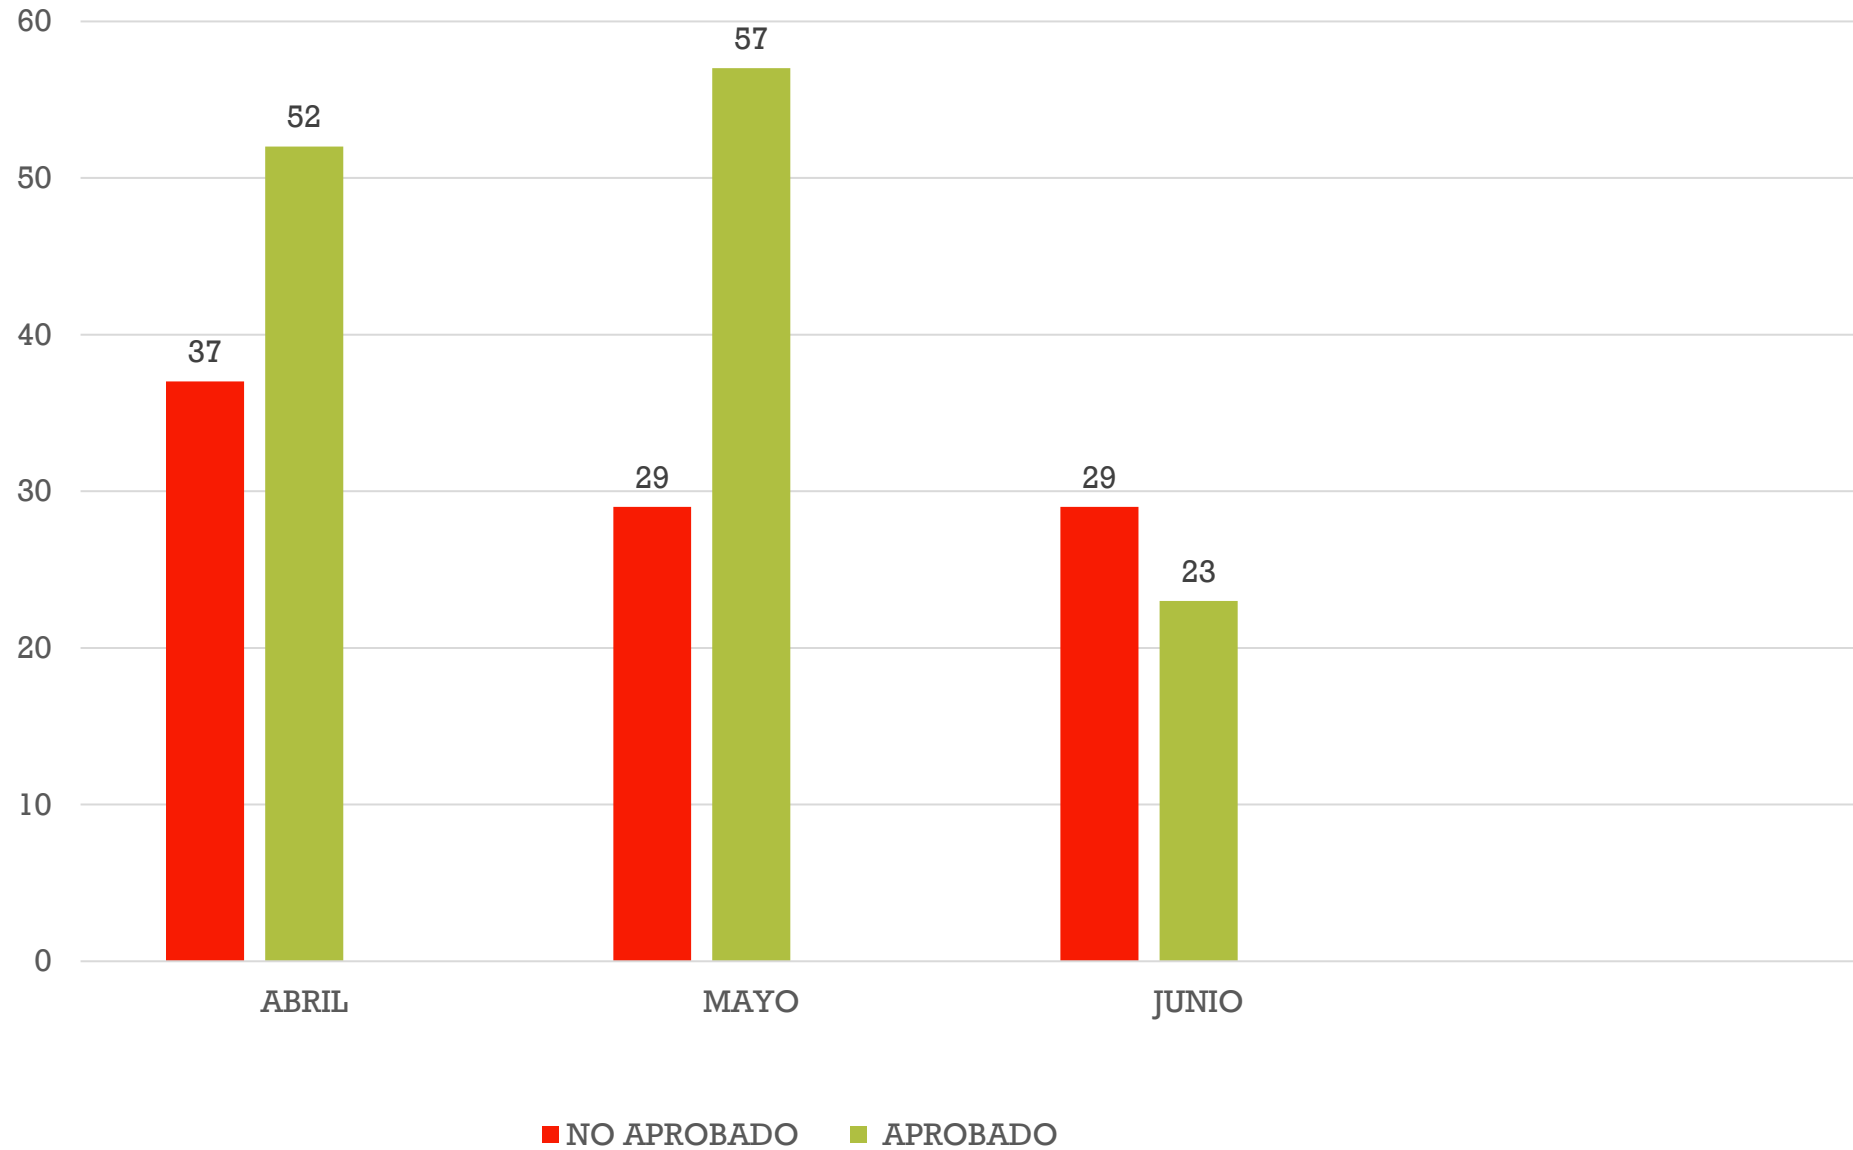

*DIRECCIÓN DE PROTECCIÓN
CIVIL Y BOMBEROS
MANZANILLO*

ABRIL, MAYO Y JUNIO 2024

PROTECCIÓN CIVIL
MANZANILLO

CAPACITACIÓN

CAPACITACION

PROGRAMAS INTERNOS

INSPECCIONES

CERTIFICADOS DE CUMPLIMIENTO