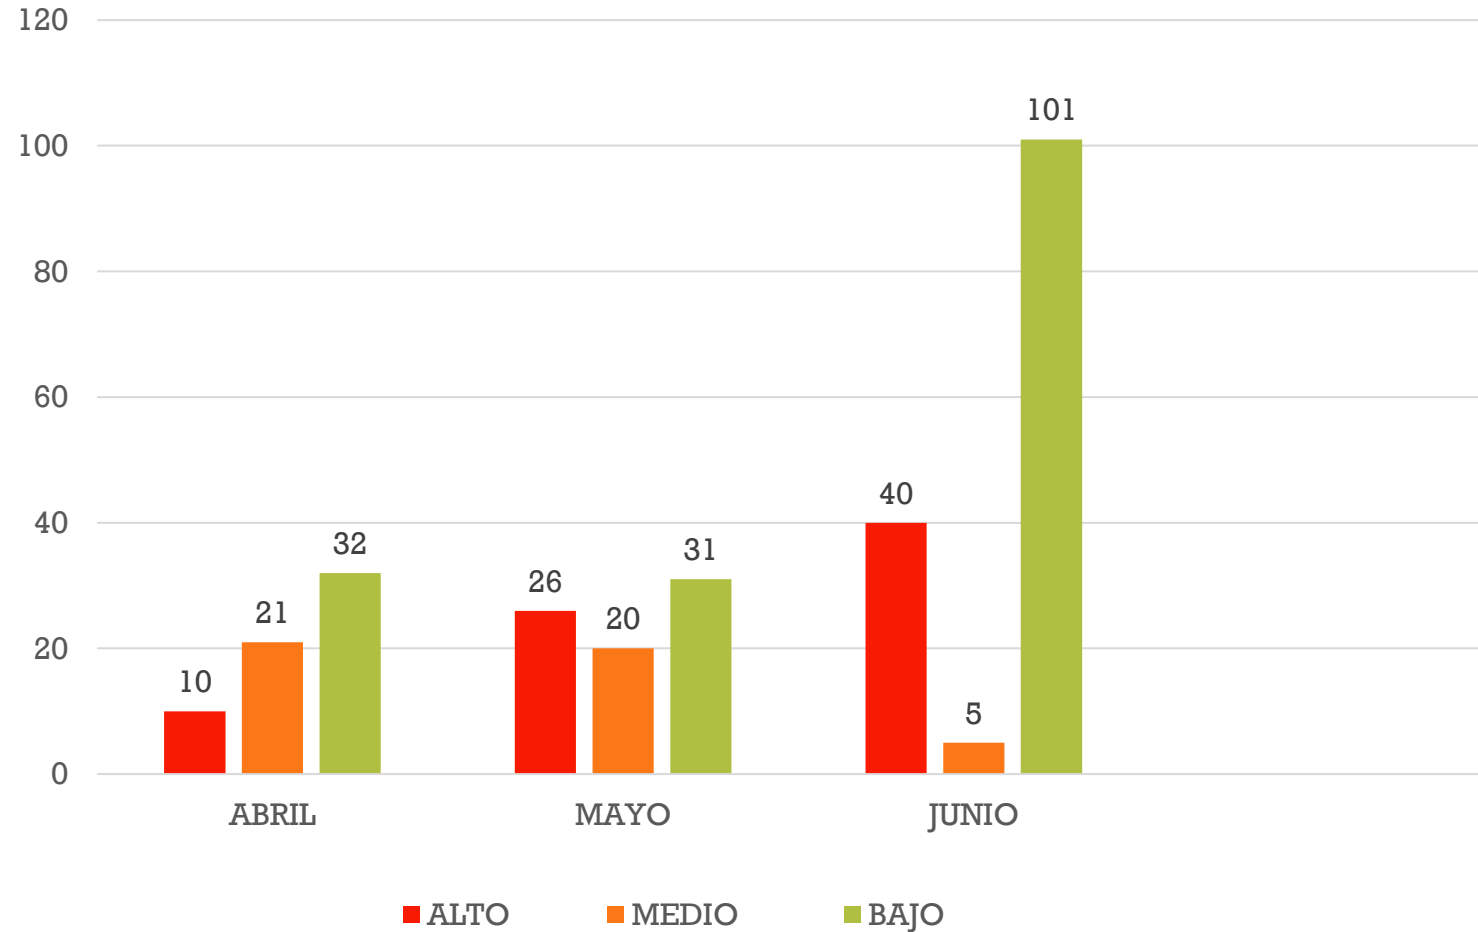

*DIRECCIÓN DE PROTECCIÓN
CIVIL Y BOMBEROS
MANZANILLO*

ABRIL, MAYO Y JUNIO 2024

PROTECCIÓN CIVIL
MANZANILLO

CAPACITACIÓN

CAPACITACION

PROGRAMAS INTERNOS

INSPECCIONES

CERTIFICADOS DE CUMPLIMIENTO