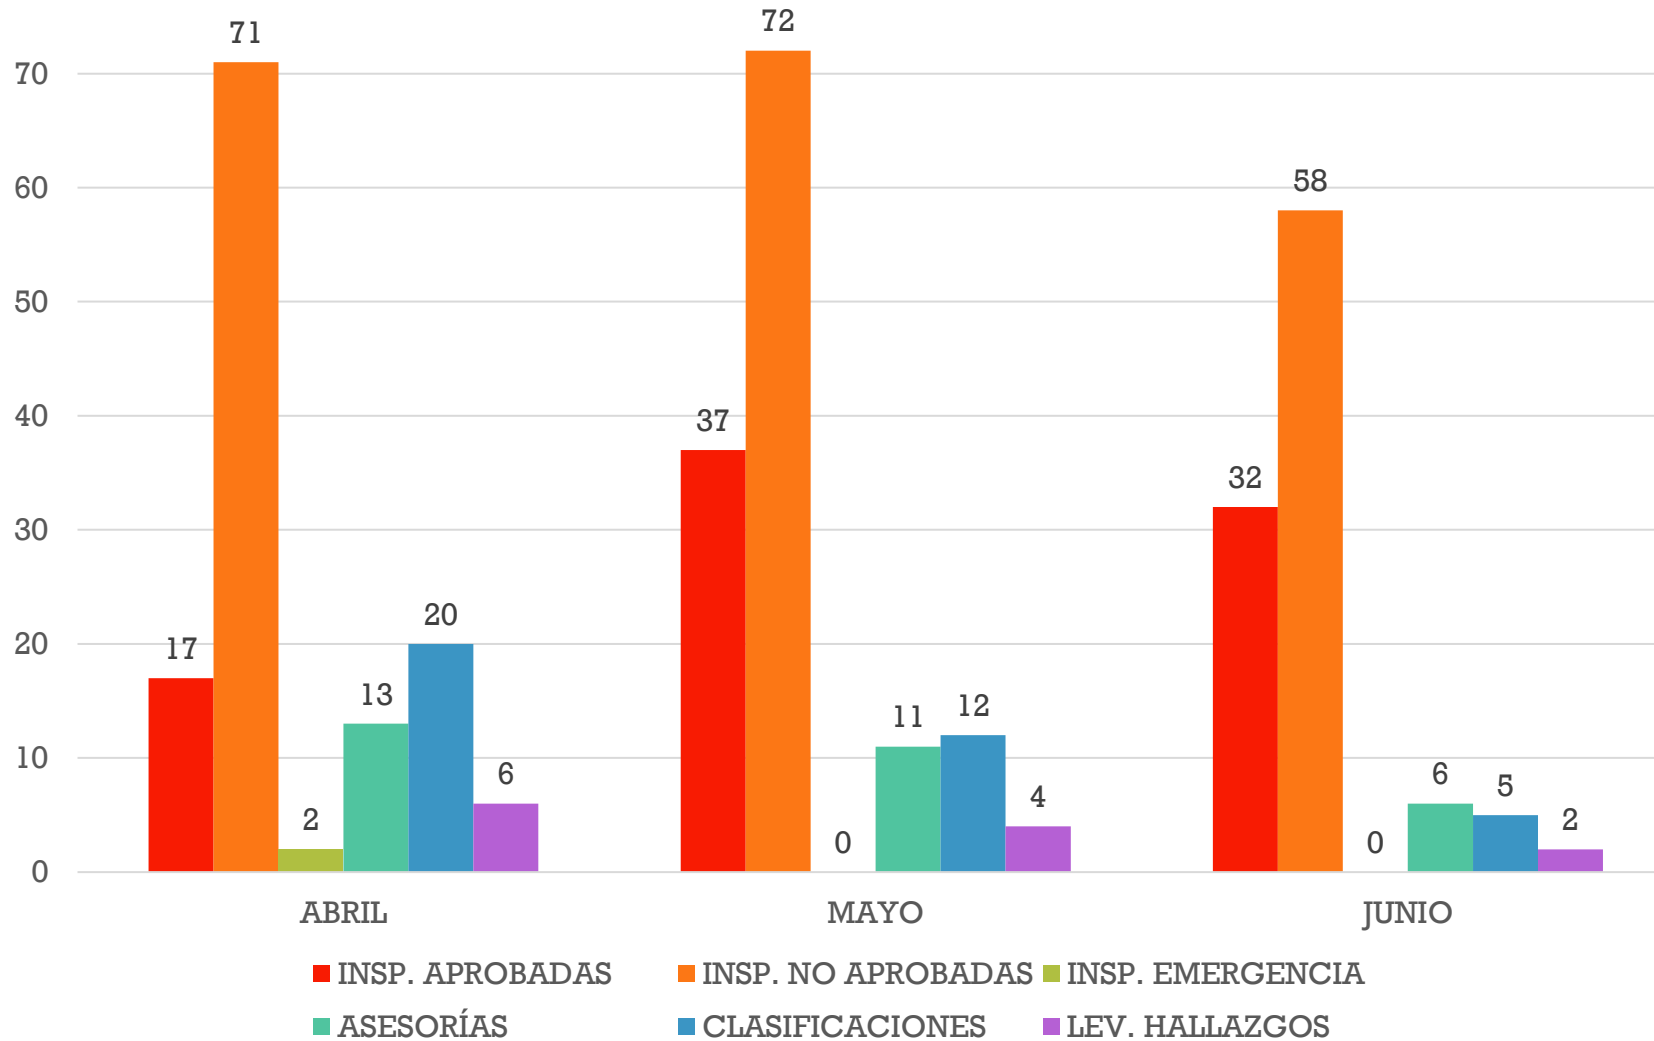

*DIRECCIÓN DE PROTECCIÓN
CIVIL Y BOMBEROS
MANZANILLO*

ABRIL, MAYO Y JUNIO 2024

PROTECCIÓN CIVIL
MANZANILLO

CAPACITACIÓN

CAPACITACION

PROGRAMAS INTERNOS

INSPECCIONES

CERTIFICADOS DE CUMPLIMIENTO