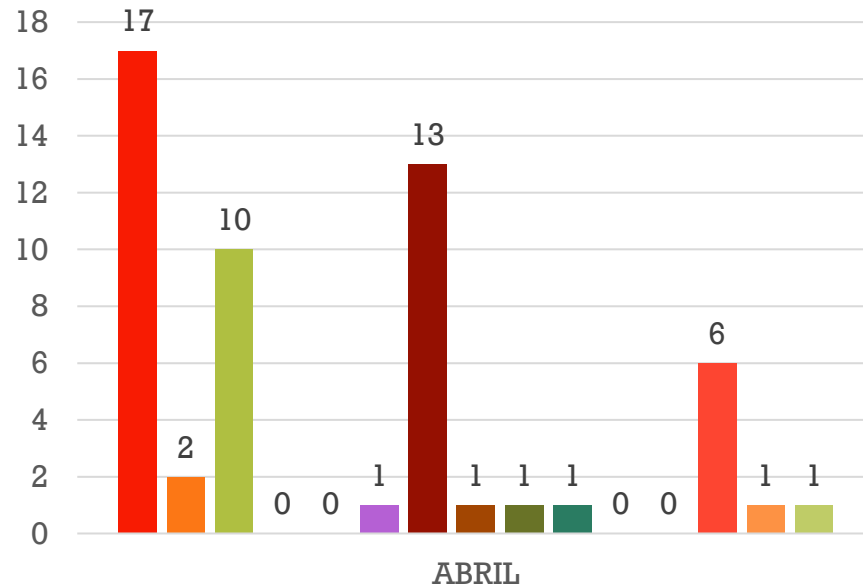

SERVICIOS DE AMBULANCIA TRAUMA

- CAIDO DE MOTO
- ATROPELLAMIENTO
- ACCIDENTE VEHICULAR
- ACCIDENTE EN AGUA
- LESIONADO POR HERRAMIENTA
- LESIONADO POR ARMA BLANCA
- LESIONADO POR ARMA DE FUEGO
- CAIDA DE BICICLETA
- INGESTA DE SUSTANCIA TOXICA
- LESIONADO POR MAQUINARIA
- QUEMADURA
- EXPLOSIÓN
- CAIDA DE SU PROPIO EJE
- LESION POR FAUNA
- LESION POR ELECTRICIDAD