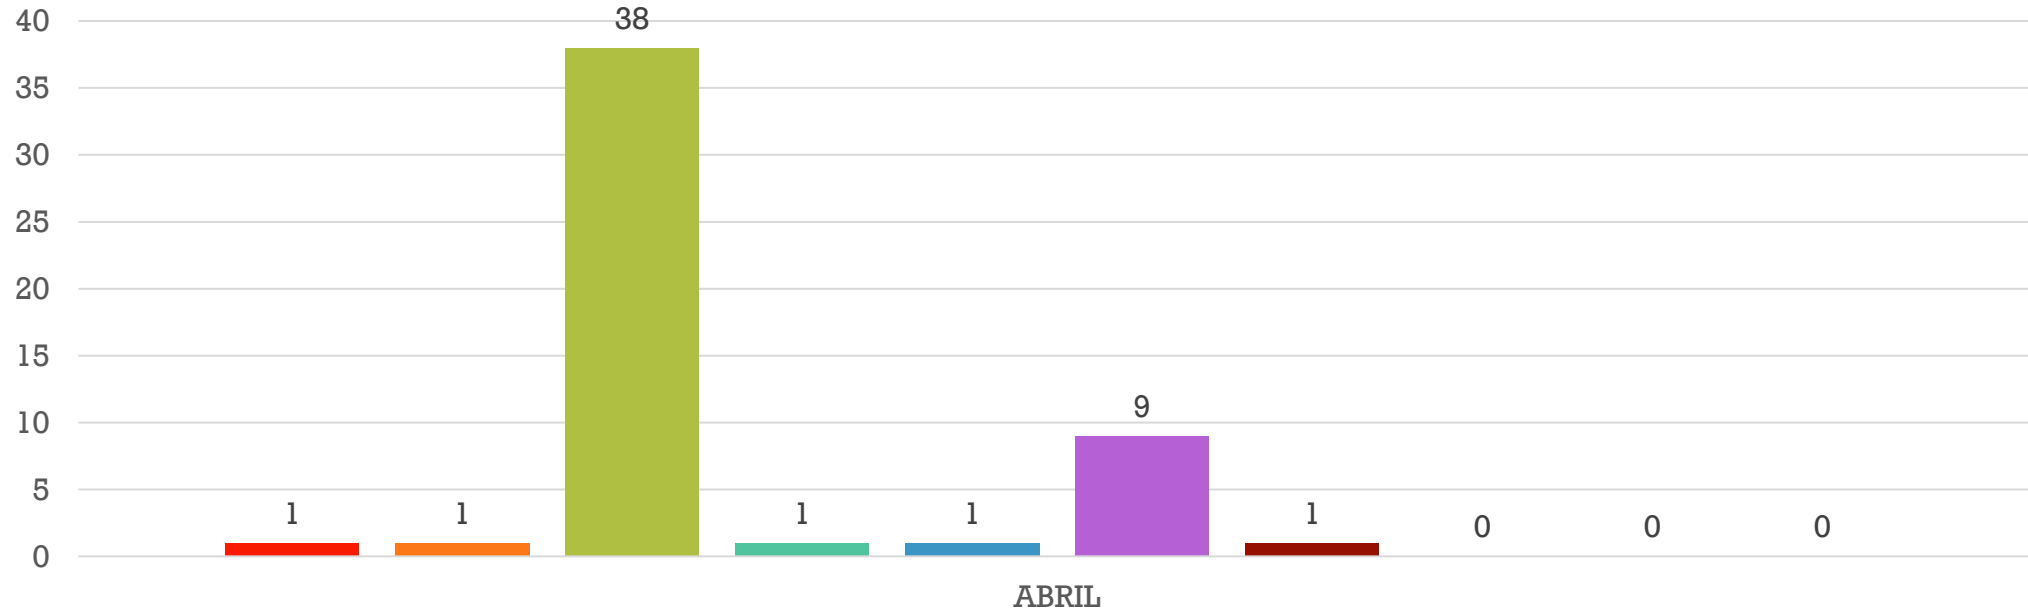

SERVICIOS DE VERIFICACIONES

■ VERIFICACION DE RIESGO POR DERRAME DE HIDROCAR.

■ VERIFICACION DE INCENDIO ESTRUCTURAL

■ VERIFICACION DE INCENDIO DE PASTIZAL

■ VERIFICACION DE ACCIDENTE / RESCATE

■ VERIFICACION DE ABEJAS

■ VERIFICACION DE RIESGO DE ARBOL

■ VERIFICACION DE DERRAMES DE MATERIALES P.

■ VERIFICACION DE RIESGO DE BARDA

■ VERIFICACION DE FUGA DE GAS L.P.

■ OTRO TIPO DE VERIFICACION.