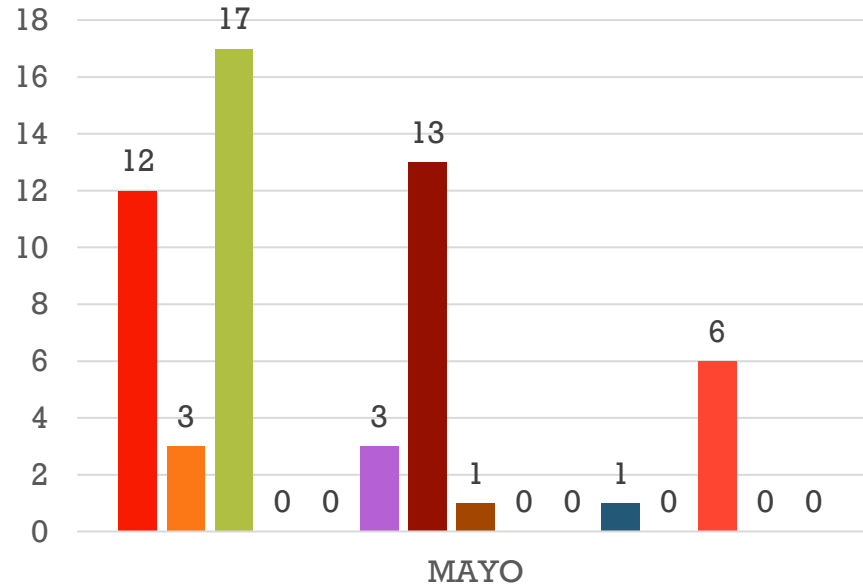

SERVICIOS DE AMBULANCIA TRAUMA

- CAIDO DE MOTO
- ATROPELLAMIENTO
- ACCIDENTE VEHICULAR
- ACCIDENTE EN AGUA
- LESIONADO POR HERRAMIENTA
- LESIONADO POR ARMA BLANCA
- LESIONADO POR ARMA DE FUEGO
- CAIDA DE BICICLETA
- INGESTA DE SUSTANCIA TOXICA
- LESIONADO POR MAQUINARIA
- QUEMADURA
- EXPLOSIÓN
- CAIDA DE SU PROPIO EJE
- LESION POR FAUNA
- LESION POR ELECTRICIDAD