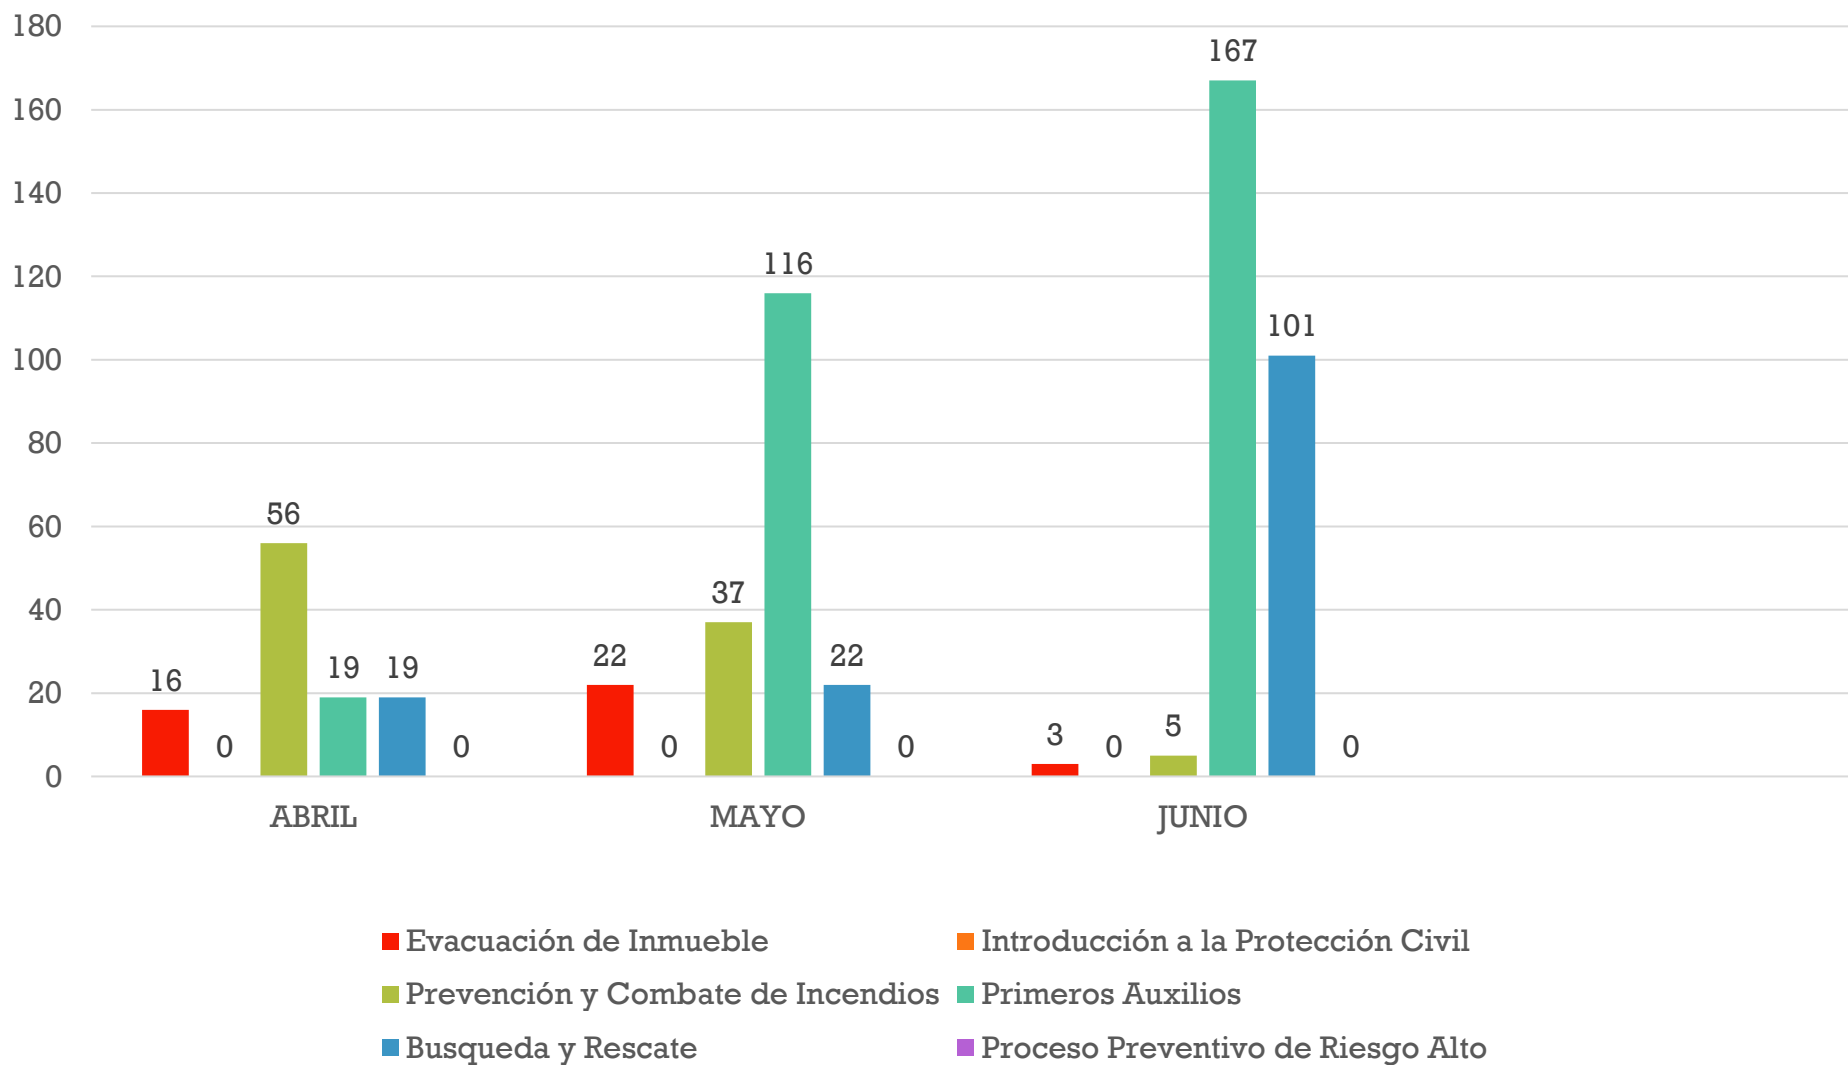

*DIRECCIÓN DE PROTECCIÓN
CIVIL Y BOMBEROS
MANZANILLO*

ABRIL, MAYO Y JUNIO 2024

PROTECCIÓN CIVIL
MANZANILLO

CAPACITACIÓN

CAPACITACION

PROGRAMAS INTERNOS

INSPECCIONES

CERTIFICADOS DE CUMPLIMIENTO